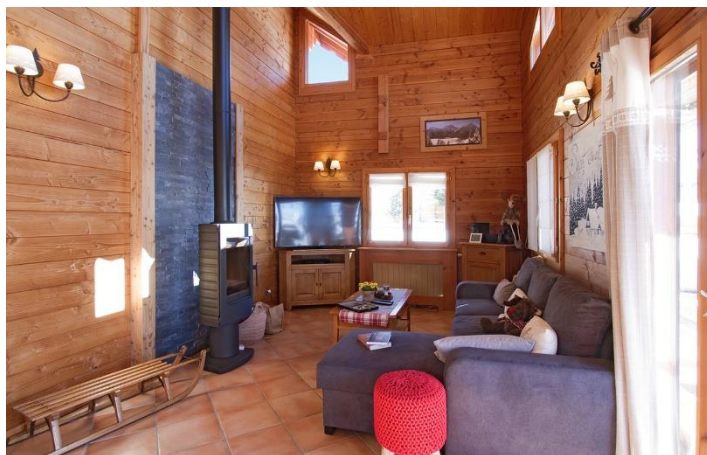

## Chalet elhelyezkedése:

Tágas és kényelmes kisház Les 2 Alpes chalet negyedében, 100 méterre a sípályától. A stílusos chalet teraszáról a jacuzziban ücsörögve élvezhetitek a fantasztikus kilátást, a nappaliban pedig a kandallóban ropogó tűz mellett lazíthattok esténként. Üzletek, bárók kényelmes sétatávolságra találhatóak, mégis elég messze ahhoz, hogy nyugalomban teljenek az esték.