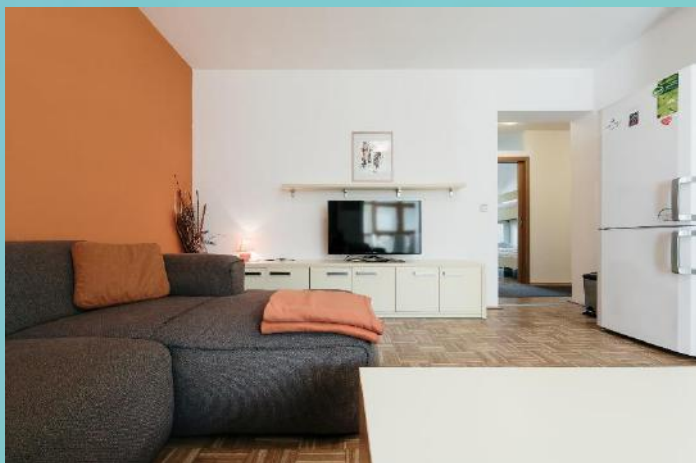

Sattel - 8 fős - 4 hálósobás

Az apartman leírása:

A 146-os lépcsőház földszintjén található apartman 80m²-es.

A nappaliban kanapé és konyhasarok található. Három hálósobában duplaágy, egy hálósobában emeletes ágy.

Fürdőszoba WC-vel és másik WC külön. Télikert étkezővel. Terasz.

Felszereltség:

Ingyenes Wifi az apartmanban

Ágyneműhuzat, törölköző

Konyhasarok: multifunkciós mikrohullámú sütő, vízforraló, főzőlapok, hűtő, sütő, mosogatógép

Terasz

Téli kert

Fürdőszoba zuhannyal és WC-vel, különálló WC

TV

Sítároló

Két ingyenes parkolóhely

Képek:

Folytatás a következő oldalon ↗