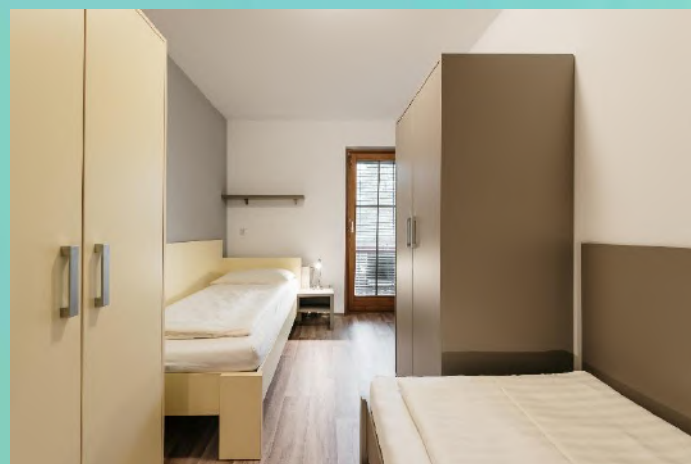

Zuckerhütl - 6 fős - 3 hálósobás

Az apartman leírása:

A 146-os lépcsőház 1. emeletén található apartman 80m²-es.

A nappaliban kanapé, étkezőasztal, konyhasarok található. Az egyik hálószobában duplaágy, másik két hálószobában két-két szimpla ágy. Fürdőszoba WC-vel és WC külön. Két erkély.

Felszereltség:

Ingyenes Wifi az apartmanban

Ágyneműhuzat, törölköző

Konyhasarok: multifunkciós mikró, vízforraló, főzőlapok, hűtő, sütő, mosogatógép

Két erkély

Fürdőszoba zuhanyal és WC-vel, különálló másik WC

TV

Sítároló

Ingyenes parkolóhely

Képek:

Folytatás a következő oldalon →