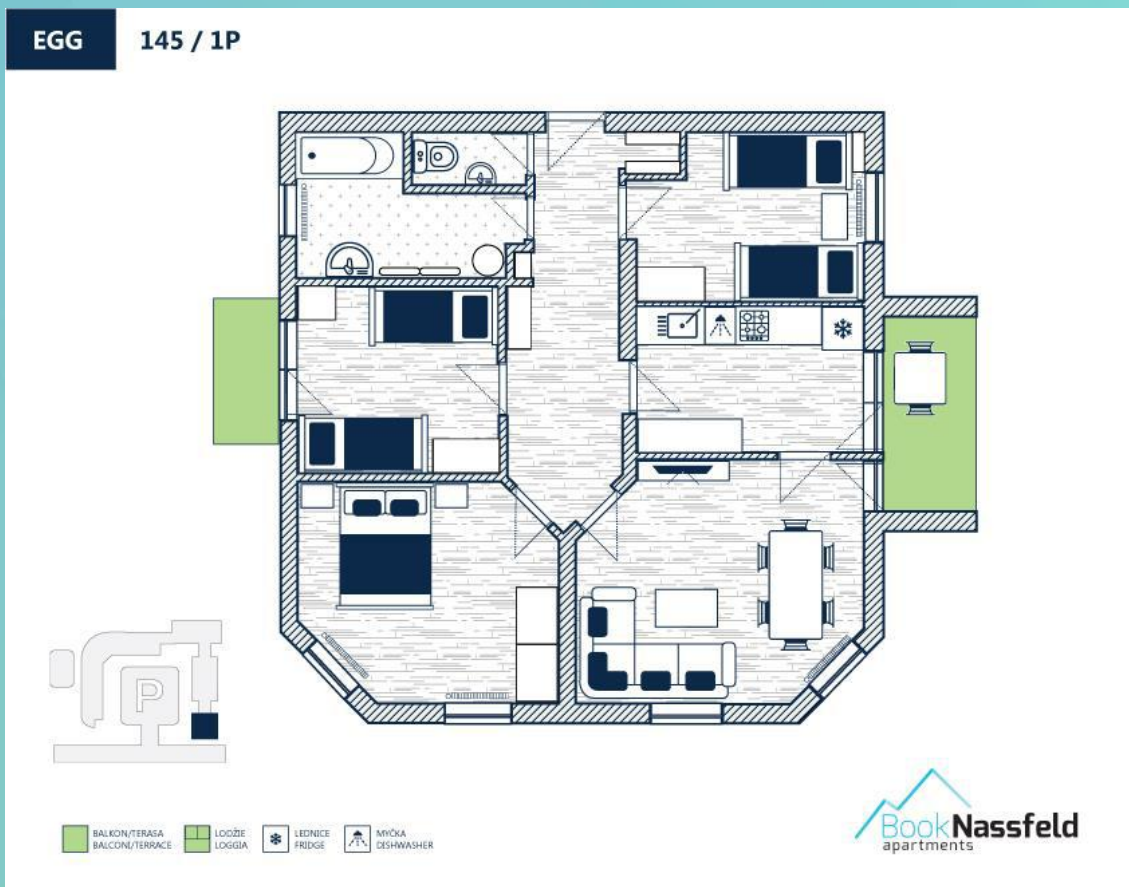

Watschig - 6 fős - 3 hálószobás

Az apartman leírása:

A 145-ös lépcsőház 1. emeletén található apartman 82m²-es.

A nappaliban kanapé, étkezőasztal, konyhasarok található. Az egyik hálószobában duplaágy, másik két hálószobában két-két szimpla ágy. Fürdőszoba és WC külön. Egy erkély, egy loggia.

A 145-es lépcsőház 1. emeletén található apartman 82m²-es.

A nappaliban kanapé, étkezőasztal. Felszerelt konyha. Az egyik hálószobában duplaágy, másik két hálószobában két szimpla ágy. Fürdőszoba, külön WC. Erkély, fedett terasz.

Sítároló

Ingyenes parkolóhely

Képek:

Folytatás a következő oldalon ↗

Alaprajz:

Zuckerhütl - 6 fős - 3 hálósobás

Az apartman leírása:

A 146-os lépcsőház 1. emeletén található apartman 80m²-es.

A nappaliban kanapé, étkezőasztal, konyhasarok található. Az egyik hálószobában duplaágy, másik két hálószobában két-két szimpla ágy. Fürdőszoba WC-vel és WC külön. Két erkély.

Felszereltség:

Ingyenes Wifi az apartmanban