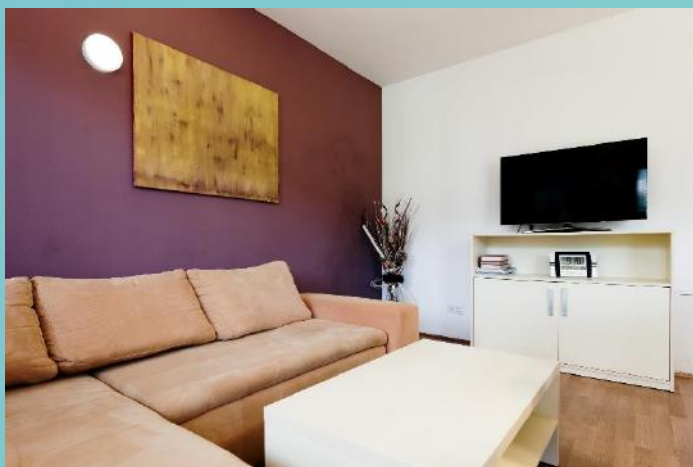

Watschig - 6 fős - 3 hálószobás

Az apartman leírása:

A 145-ös lépcsőház 1. emeletén található apartman 82m²-es.

A nappaliban kanapé, étkezőasztal, konyhasarok található. Az egyik hálószobában duplaágy, másik két hálószobában két-két szimpla ágy. Fürdőszoba és WC külön. Egy erkély, egy loggia.

Felszereltség:

Ingyenes Wifi az apartmanban

Ágyneműhuzat, törölköző

Konyhasarok: multifunkciós mikrohullámú sütő, vízforraló, főzőlapok, hűtő, mosogatógép

Egy erkély, egy loggia

Fürdőszoba zuhannyal és WC-vel, különálló másik WC

TV

Sítároló

Ingyenes parkolóhely

Képek:

Folytatás a következő oldalon ↗