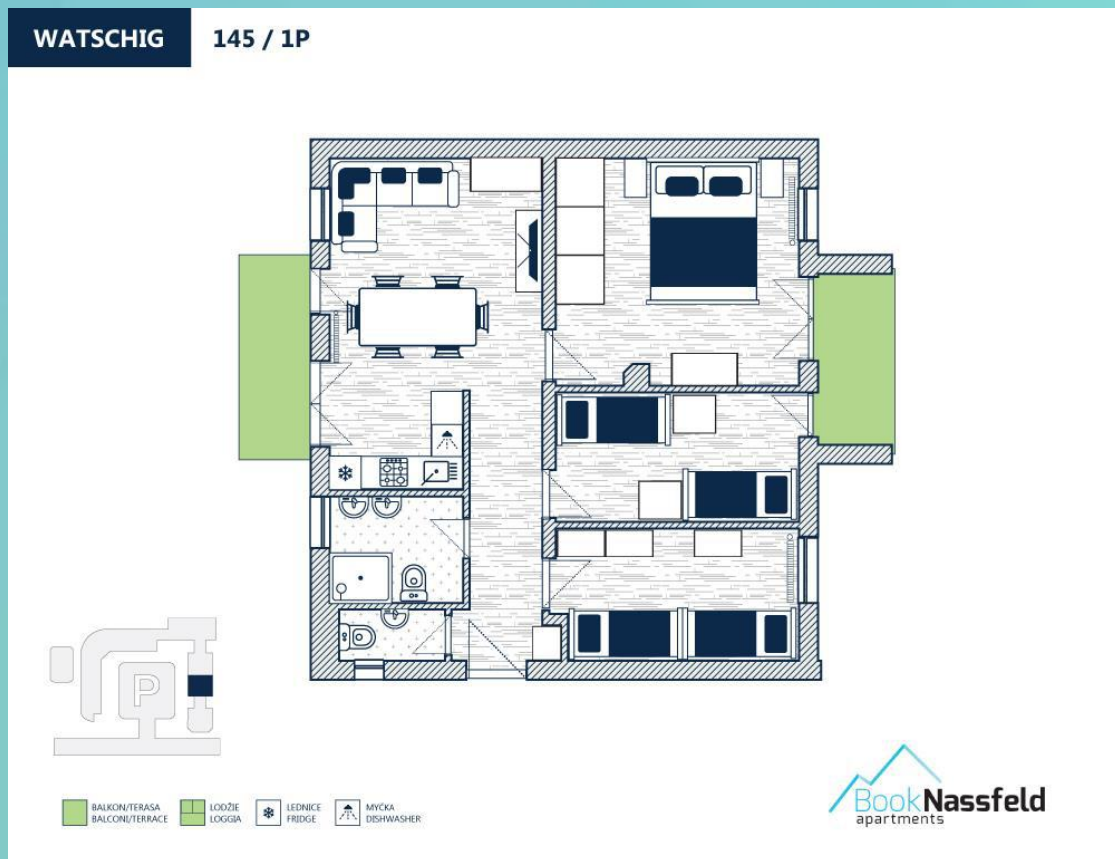

Watschig - 6 fős - 3 hálószobás

Az apartman leírása:

A 145-ös lépcsőház 1. emeletén található apartman 82m²-es.

A nappaliban kanapé, étkezőasztal, konyhasarok található. Az egyik hálószobában duplaágy, másik két hálószobában két-két szimpla ágy. Fürdőszoba és WC külön. Egy erkély, egy loggia.

TV

Sítároló

Ingyenes parkolóhely

Képek:

Folytatás a következő oldalon ↗

Alaprajz:

Egg – 6 fős – 3 hálószobás

Az apartman leírása:

A 145-es lépcsőház 1. emeletén található apartman 82m²-es.

A nappaliban kanapé, étkezőasztal. Felszerelt konyha. Az egyik hálószobában duplaágy, másik két hálószobában két szimpla ágy. Fürdőszoba, külön WC. Erkély, fedett terasz.

Sítároló

Ingyenes parkolóhely

Képek:

Folytatás a következő oldalon ↗

Alaprajz:

Zuckerhütl - 6 fős - 3 hálósobás

Az apartman leírása:

A 146-os lépcsőház 1. emeletén található apartman 80m²-es.