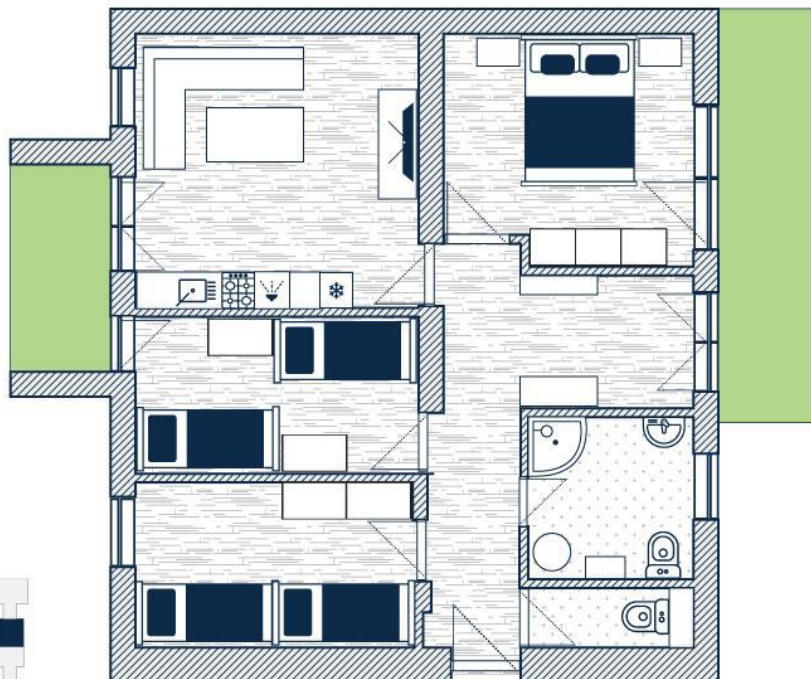

Alaprajz:

ZUCKERHÜTL

146 / 1P

- BALKON/TERASA
  BALCONY/TERRACE
- LODŽIE
  LOGGIA
- LEDNICE
  FRIDGE
- MYČKA
  DISHWASHER

BookNassfeld
apartments