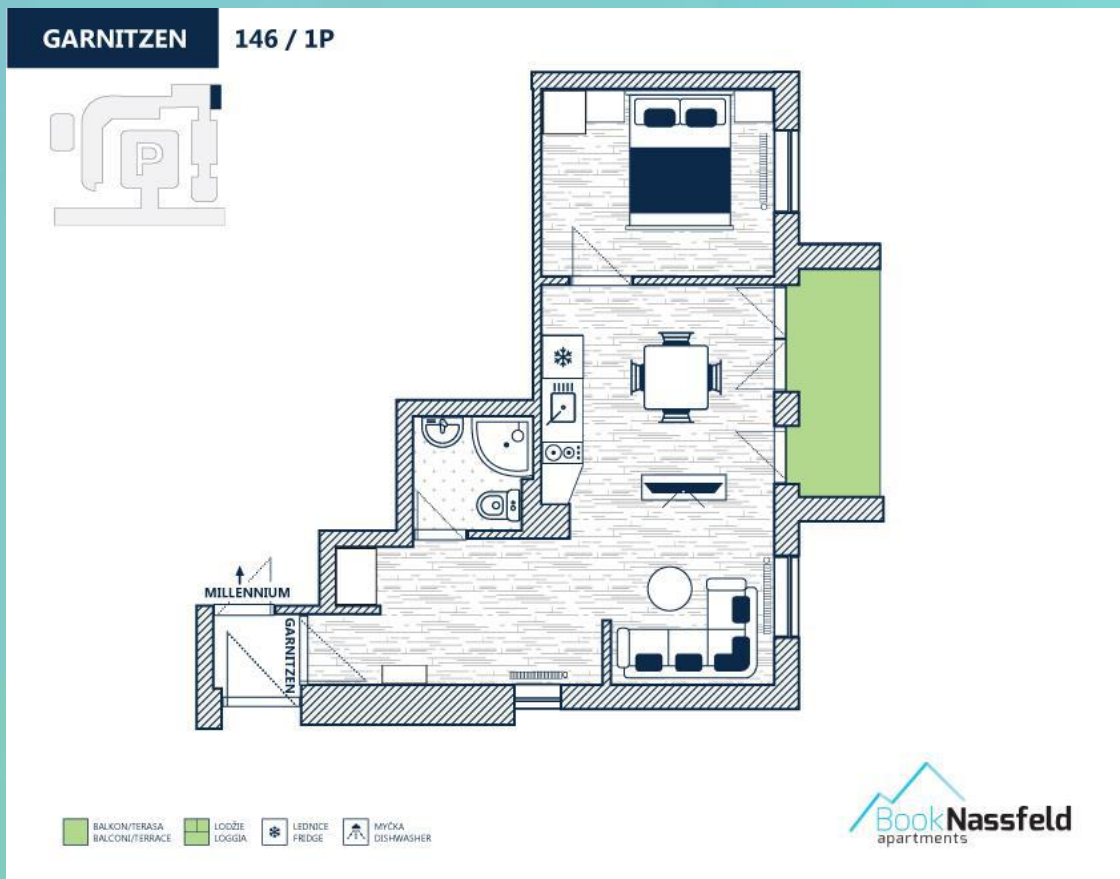

Garnitzen – 2+2 fős – 1 hálószobás Superior erkélyes

Az apartman leírása:

A 146-os lépcsőház 1. emeletén található apartman 40m²-es.

A nappaliban kihúzható kanapé, étkezőasztal, konyhasarok található. A hálószobában duplaágy. Fürdőszoba és WC. Erkély.

Erkély

Fürdőszoba zuhannyal és WC-vel

TV

Sítároló

Ingyenes parkolóhely

Képek:

Folytatás a következő oldalon ↗

Mert Ti vagytok a világ legjobb utasai!

Alaprajz:

Auernig – 2+2 fős – 1 hálószobás Superior erkélyes

Az apartman leírása:

A 147-es lépcsőház 1. emeletén található apartman 72m²-es.

A nappaliban kihúzható kanapé, étkezőasztal, konyhasarok található. A hálószobában duplaágy. Fürdőszoba és WC külön. Erkély.

Erkély

Fürdőszoba káddal, különálló WC

TV

Sítároló

Ingyenes parkolóhely

Képek:

Folytatás a következő oldalon ↗

Mert Ti vagytok a világ legjobb utasai!