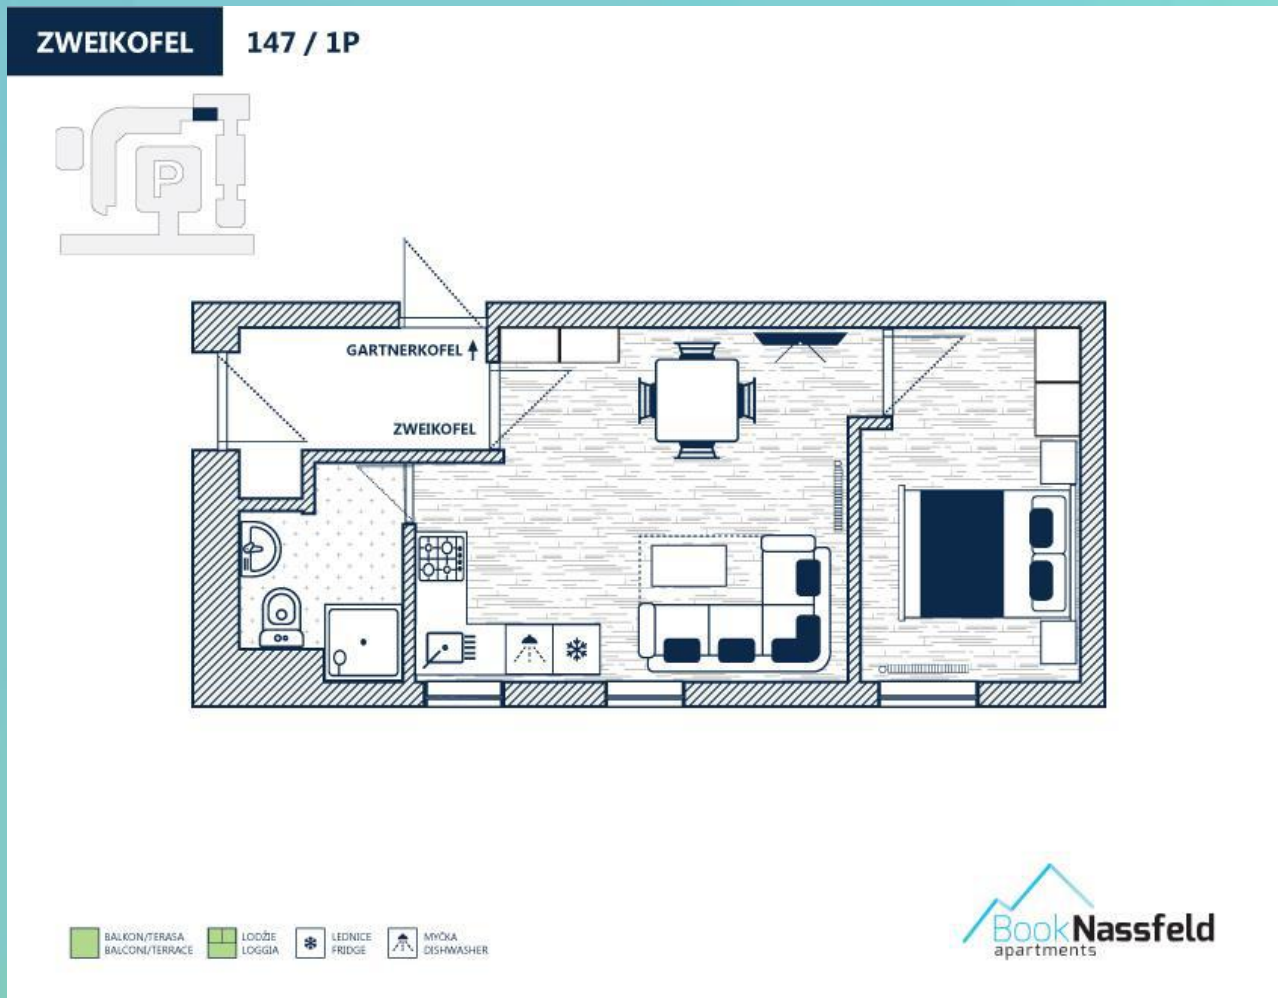

Zweikofel – 2+2 fős – Superior 1 hálósobás, erkély nélkül

Az apartman leírása:

A 147-es lépcsőház 1. emeletén található apartman 35m²-es.

A nappaliban kanapé, étkezőasztal, konyhasarok található. A nappaliban kihúzható kanapé, a hálósobában duplaágy. Fürdőszoba és WC.

Fürdőszoba zuhannyal és WC-vel

TV

Sítároló

Ingyenes parkolóhely

Képek:

Folytatás a következő oldalon ↗

Alaprajz:

Gail – 2+2 fős – Superior 1 hálószobás, erkély nélkül

Az apartman leírása:

A 148-as lépcsőház 2. emeletén található apartman 35m²-es.

A nappaliban kihúzható kanapé, étkezőasztal, konyhasarok található. A hálószobában duplaágy. Fürdőszoba és WC külön.

Felszereltség: